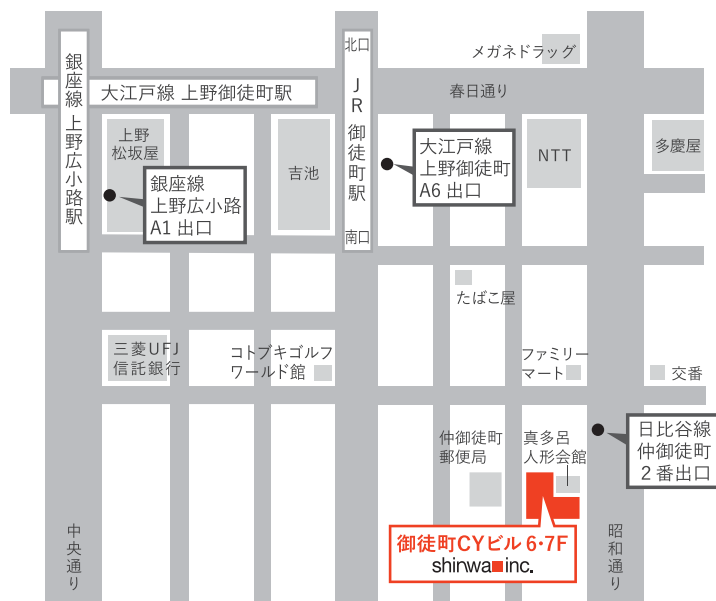

アクセス

株式会社 真和 東京本社

〒110-0005 東京都台東区上野5-15-14 御徒町CYビル 6・7F
tel. 03-3831-7717 (代表)

- JR山手線・京浜東北線 「御徒町」駅 南口より徒歩3分
- 東京メトロ日比谷線 「仲御徒町」駅 2番出口より徒歩1分
- 東京メトロ銀座線 「上野広小路」駅 A1番出口より徒歩5分
- 都営地下鉄 大江戸線 「上野御徒町」駅 A6番出口より徒歩5分

株式会社 真和 大阪支社

〒541-0042 大阪市中央区今橋3-2-20 洪庵日生ビル 2階
tel. 06-6209-7717 (代表)

- 地下鉄 御堂筋線 「淀屋橋」駅 8番出口より 徒歩約3分