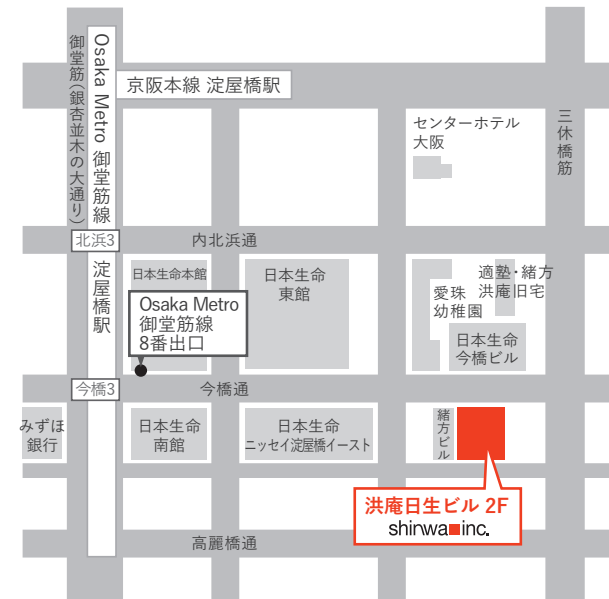

## アクセス

### 株式会社 真和〔本社〕

〒110-0005 東京都台東区上野5-15-14 ONEST上野御徒町ビル 6・7F  
tel. 03-3831-7717 (代表)

- JR山手線・京浜東北線「御徒町」駅 南口より徒歩3分
- 東京メトロ日比谷線「仲御徒町」駅 2番出口より徒歩1分
- 東京メトロ銀座線「上野広小路」駅 A1番出口より徒歩5分
- 都営地下鉄 大江戸線「上野御徒町」駅 A6番出口より徒歩5分